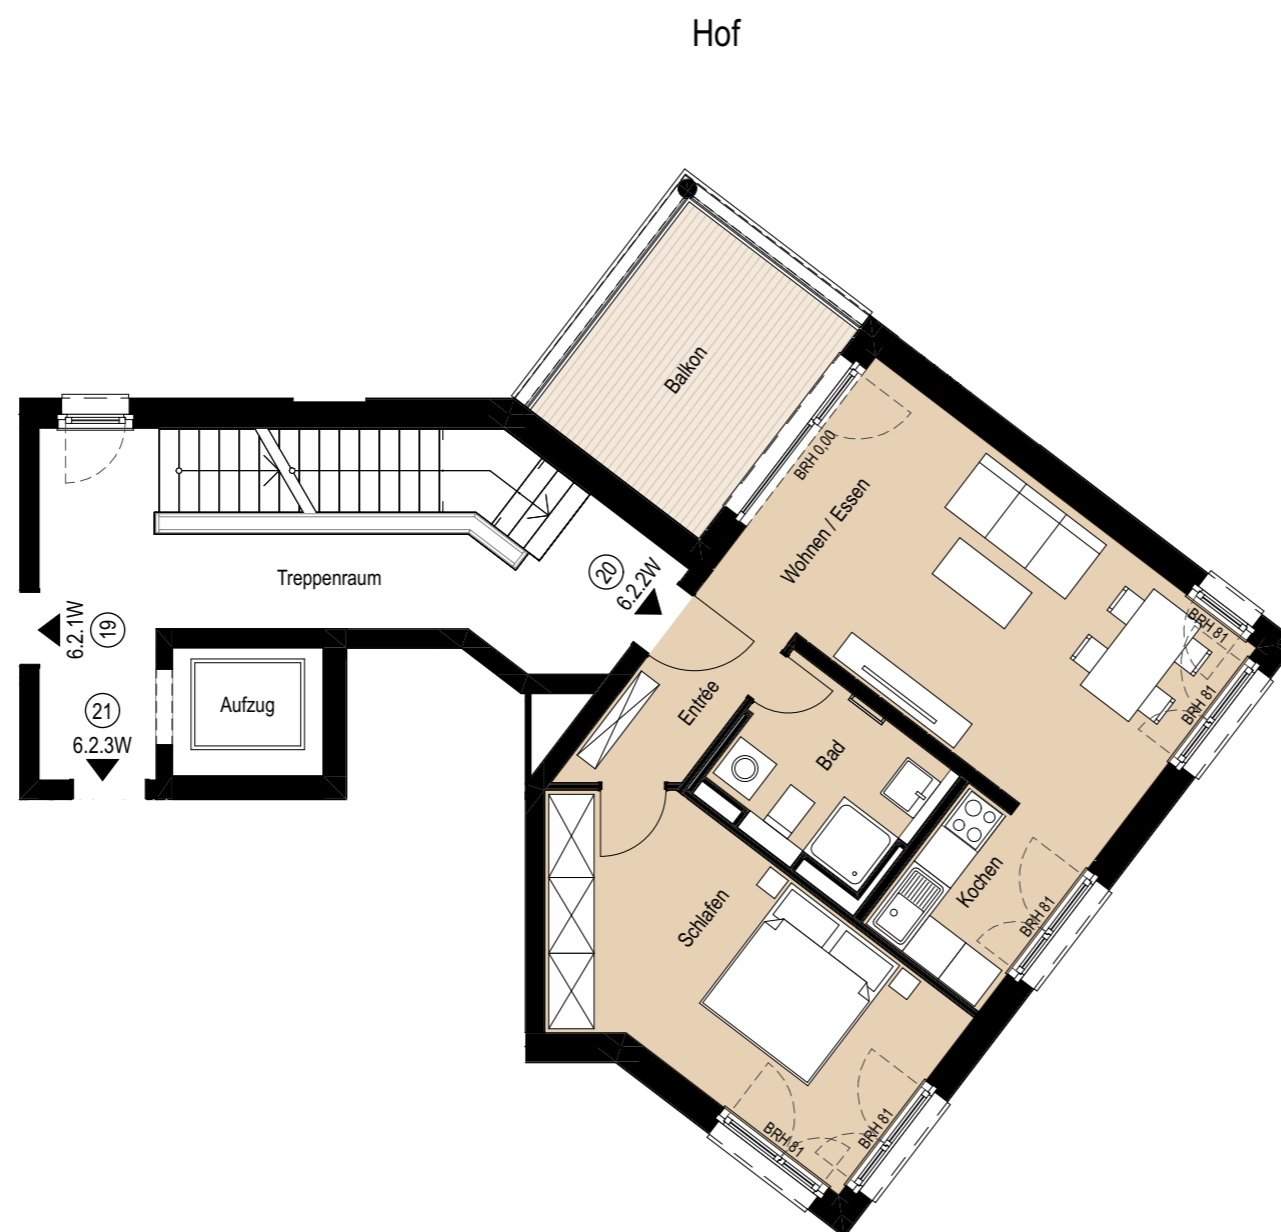

HOMES

Am Weißen Stein

6.2.2W 20

2-ZIMMER-WOHNUNG

Wohnen / Essen	22,34 m ²
Kochen	4,74 m ²
Schlafen	16,99 m ²
Bad	5,67 m ²
Entrée	4,19 m ²
Balkon 50%	5,15 m ²

GESAMT: 59,08 m²

Am Weißen Stein 6

LEGENDE:

BRH = Brüstungshöhe in cm

= Waschmaschine/ Trockner

Hinweis:
Alle Quadratmeterangaben sind ca.-Angaben. Die Möblierung mit integrierter
Einbauküche stellt einen unverbindlichen Einrichtungsvorschlag dar.

0 2m 4m 8m
M 1:100 1cm = 1m

2. OG

AM WEIßEN STEIN 8 & 6
FRANKFURT

05.08.2022