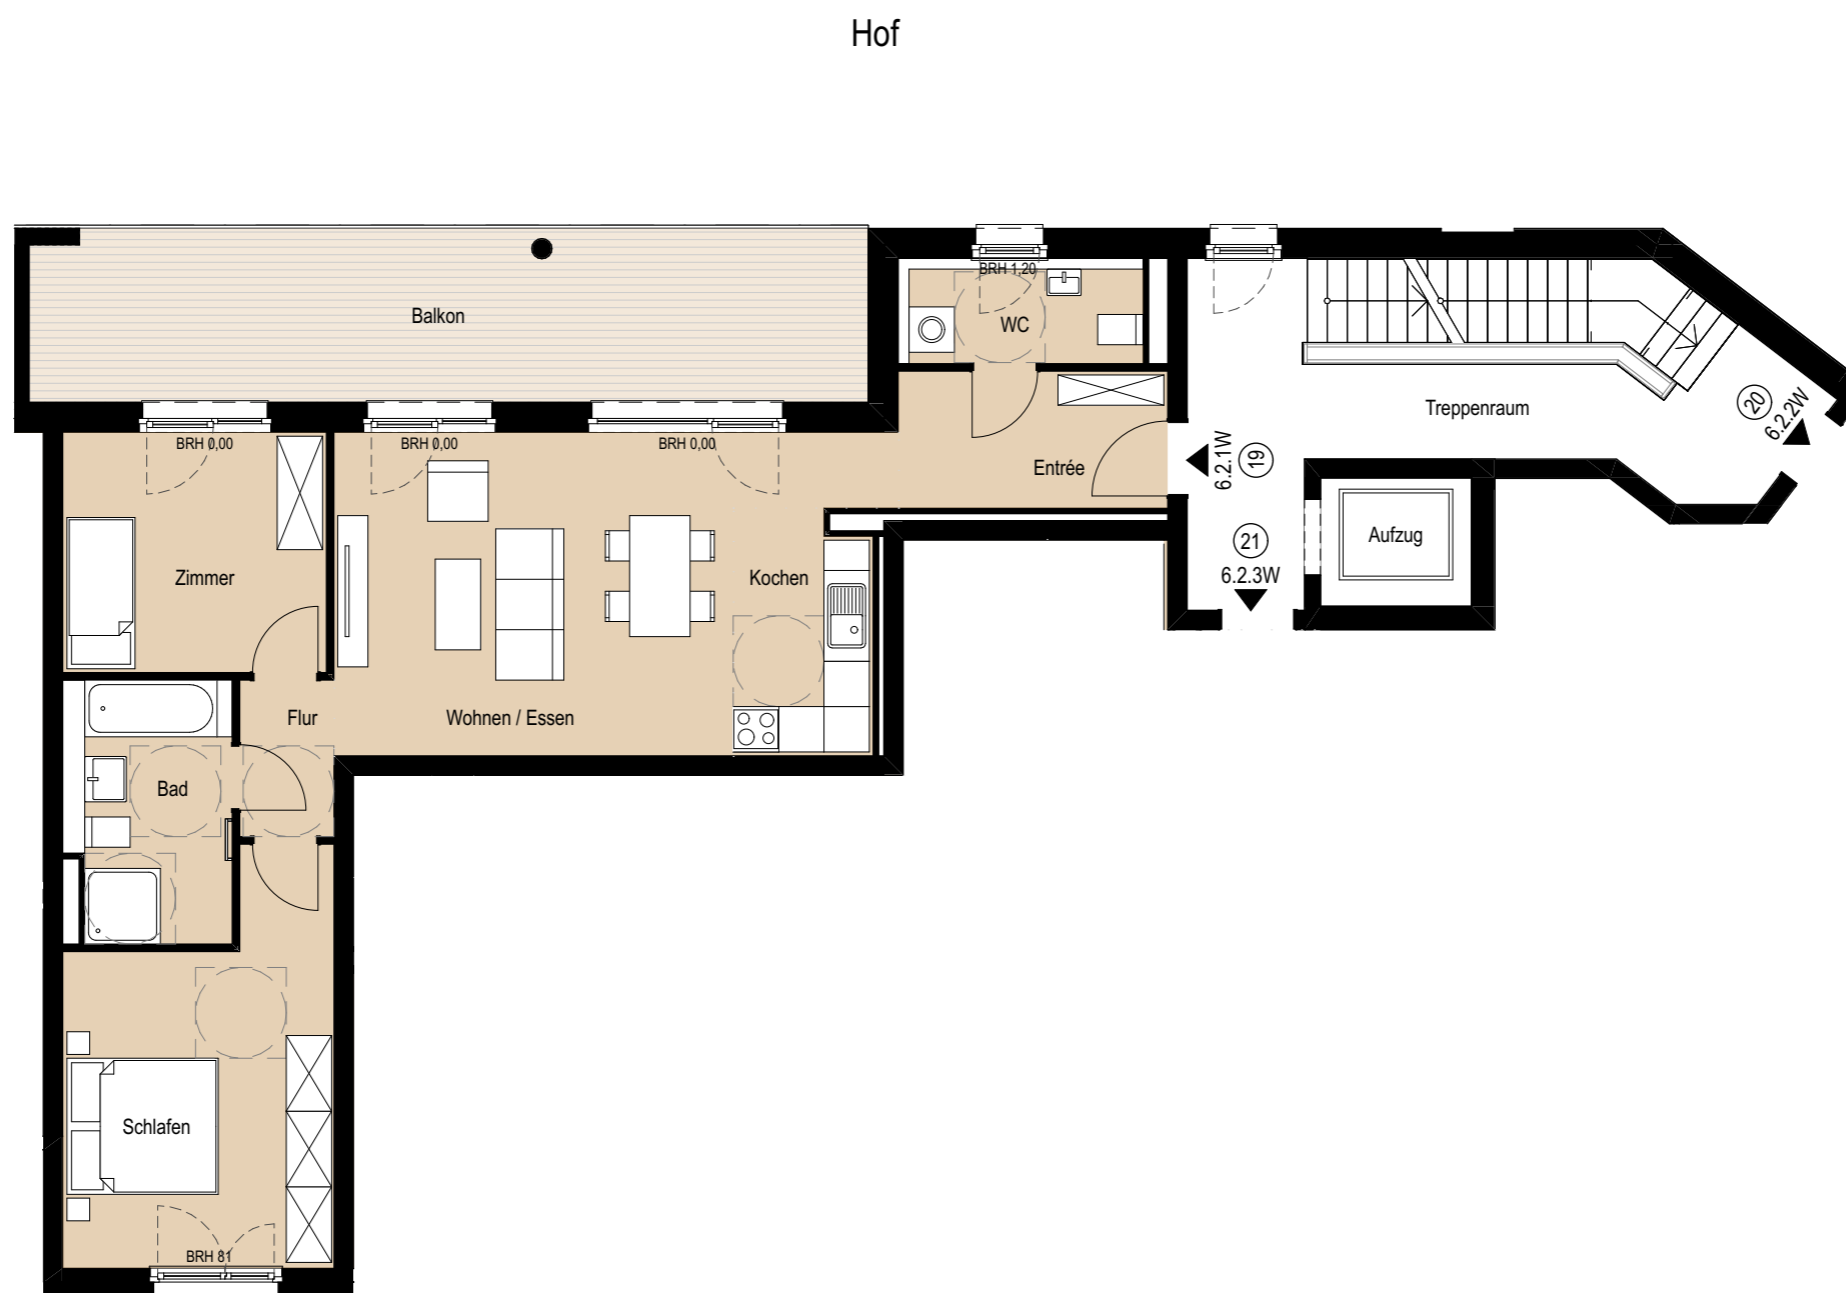

HOMES

Am Weißen Stein

6.2.1W (19) 3-ZIMMER-WOHNUNG

Wohnen / Essen	24,76 m ²
Kochen	5,82 m ²
Schlafen	16,77 m ²
Zimmer	11,06 m ²
Bad	7,47 m ²
WC	4,50 m ²
Entrée	6,44 m ²
Flur	2,58 m ²
Balkon 50%	12,65 m ²

GESAMT: 92,05 m²

Am Weißen Stein 6

LEGENDE:

BRH = Brüstungshöhe in cm

= Waschmaschine/ Trockner

Hinweis:
Alle Quadratmeterangaben sind ca.-Angaben. Die Möblierung mit integrierter
Einbauküche stellt einen unverbindlichen Einrichtungsvorschlag dar.

0 2m 4m 8m
M 1:100 1cm = 1m

2. OG

AM WEIßEN STEIN 8 & 6
FRANKFURT

01.05.2022