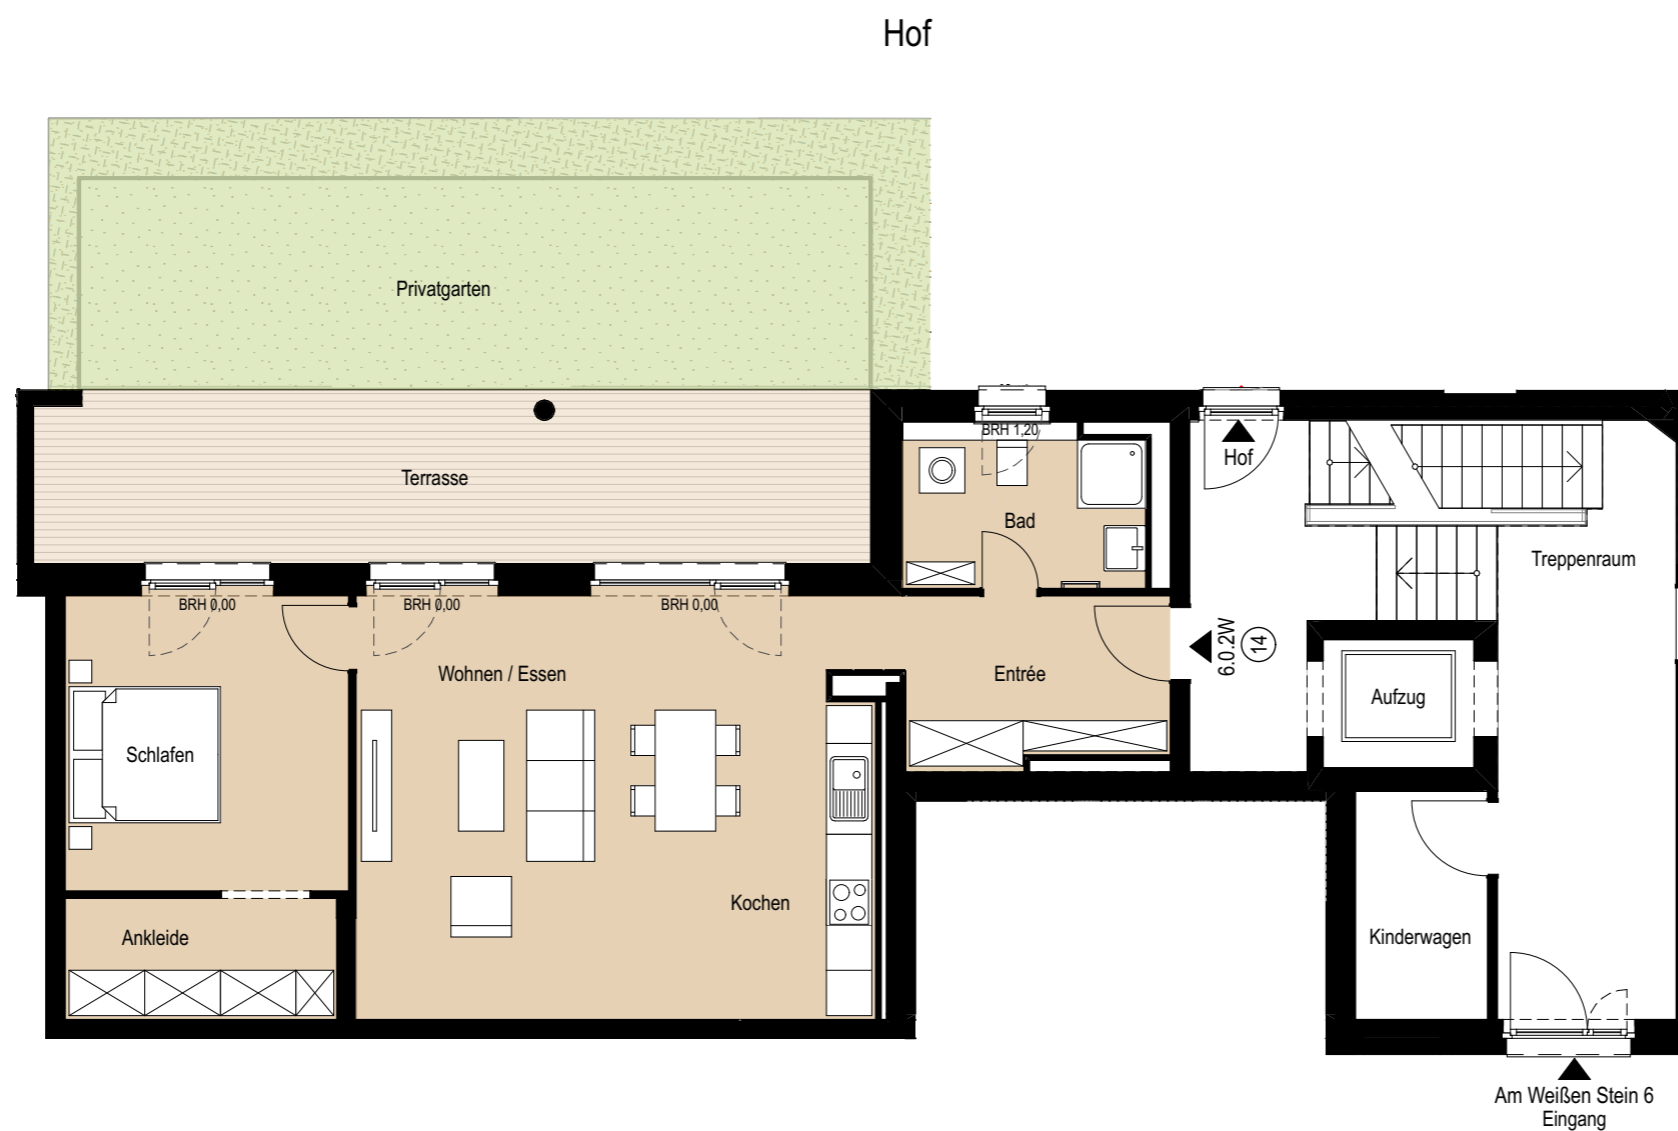

HOMES

Am Weißen Stein

6.0.2W

14

2-ZIMMER-WOHNUNG

Wohnen / Essen	31,15 m ²
Kochen	8,05 m ²
Schlafen	14,85 m ²
Ankleide	5,74 m ²
Bad	6,85 m ²
Entrée	7,69 m ²
Terrasse 50%	12,63 m ²

GESAMT: 86,96 m²

Fläche Privatgarten 41,90 m²

LEGENDE:

BRH = Brüstungshöhe in cm

= Waschmaschine/ Trockner

Hinweis:
Alle Quadratmeterangaben sind ca.-Angaben. Die Möblierung mit integrierter
Einbauküche stellt einen unverbindlichen Einrichtungsvorschlag dar.

0 2m 4m 8m
M 1:100 1cm = 1m

EG

AM WEIßEN STEIN 8 & 6
FRANKFURT

01.05.2022