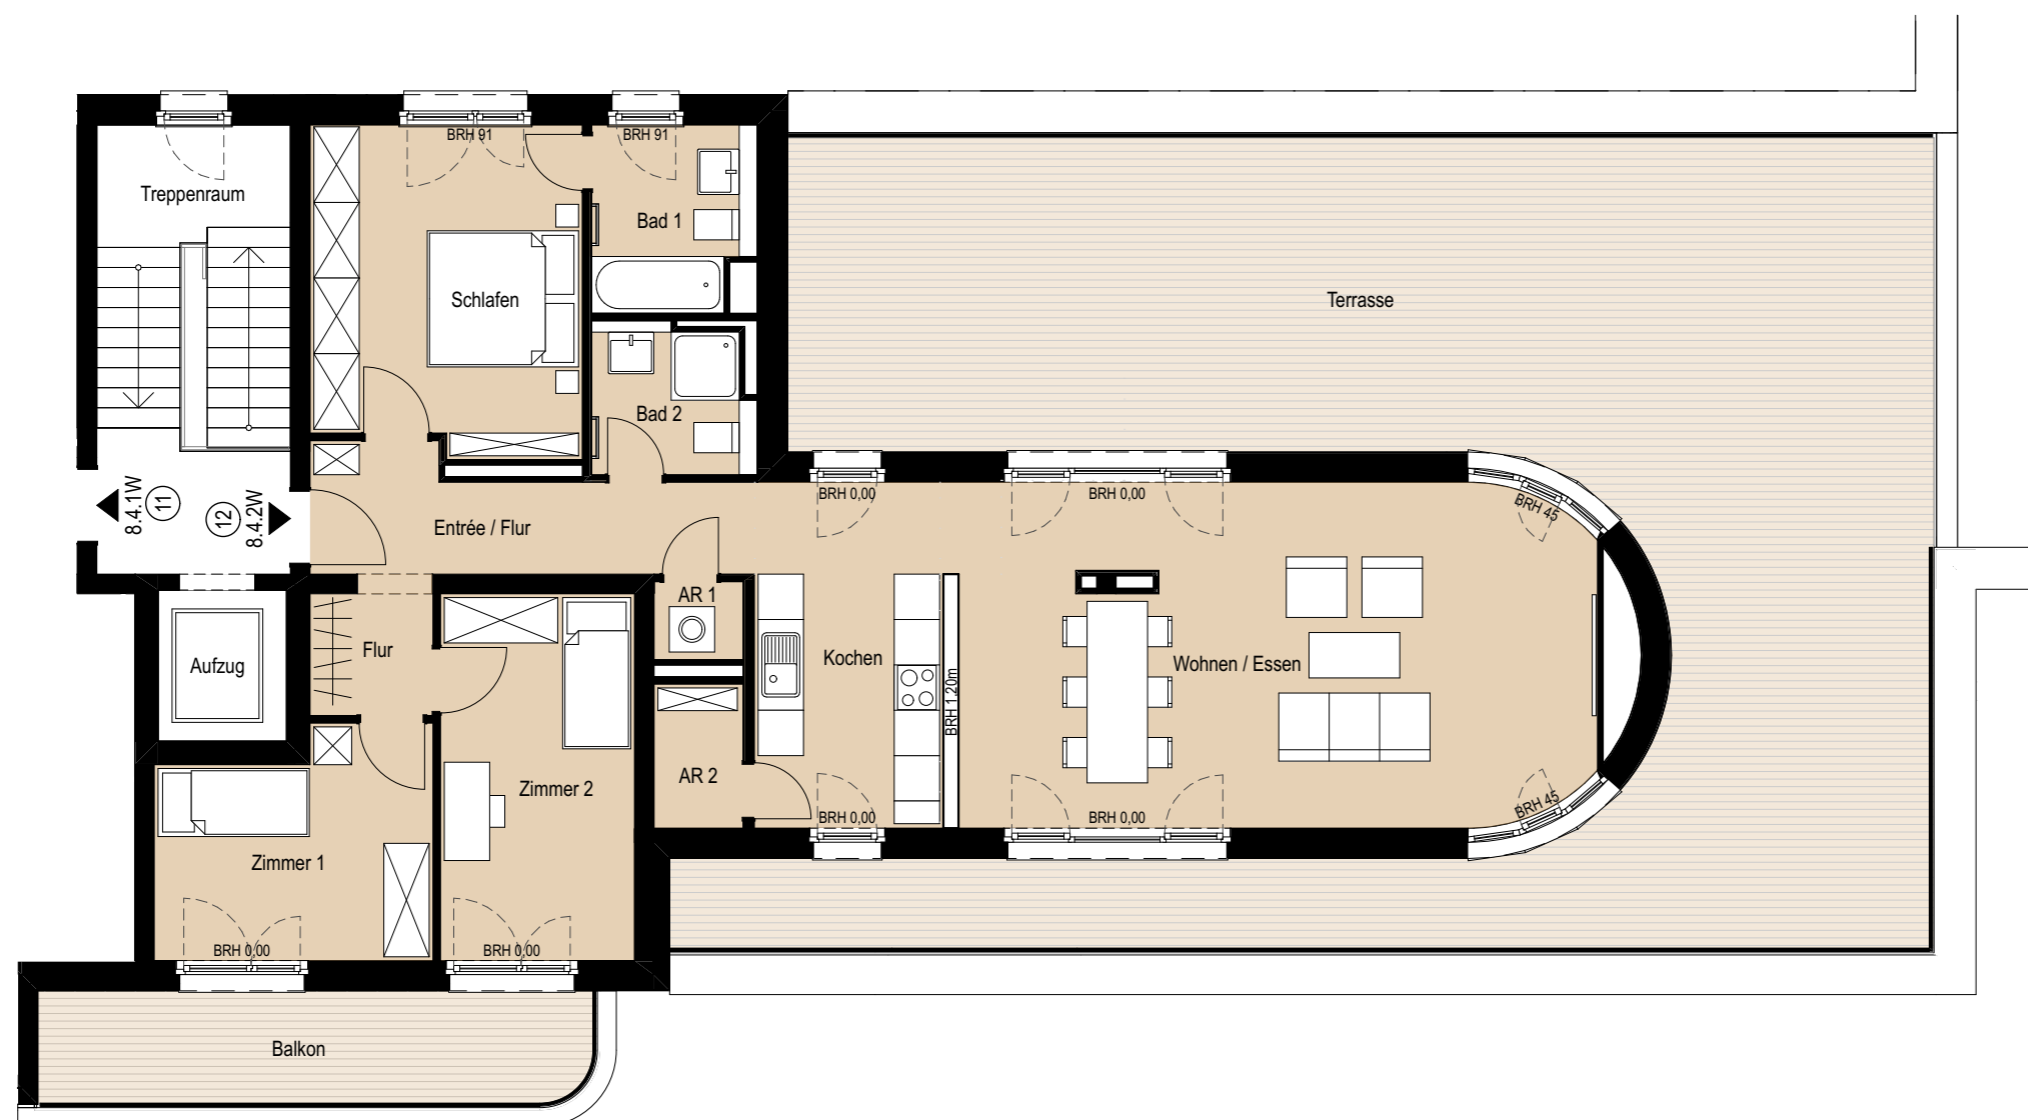

HOMES
Am Weißen Stein

Hof

8.4.2W

12

4-ZIMMER-WOHNUNG

Wohnen / Essen	38,66 m ²
Kochen	11,21 m ²
Schlafen	15,30 m ²
Bad 1	5,12 m ²
Zimmer 1	10,60 m ²
Zimmer 2	12,44 m ²
Bad 2	4,07 m ²
Abstellraum (AR) 1	1,21 m ²
Abstellraum (AR) 2	2,24 m ²
Entrée / Flur	8,08 m ²
Flur	2,45 m ²
Balkon 50%	5,79 m ²
Terrasse 25%	26,96 m ²

GESAMT: 144,13 m²

Am Weißen Stein 8

LEGENDE:

BRH = Brüstungshöhe in cm

= Waschmaschine/ Trockner

Hinweis:
Alle Quadratmeterangaben sind ca.-Angaben. Die Möblierung mit integrierter Einbauküche stellt einen unverbindlichen Einrichtungsvorschlag dar.

0 2m 4m 8m
M 1:100 1cm = 1m

AM WEIßEN STEIN 8 & 6
FRANKFURT

4. OG

22.12.2022