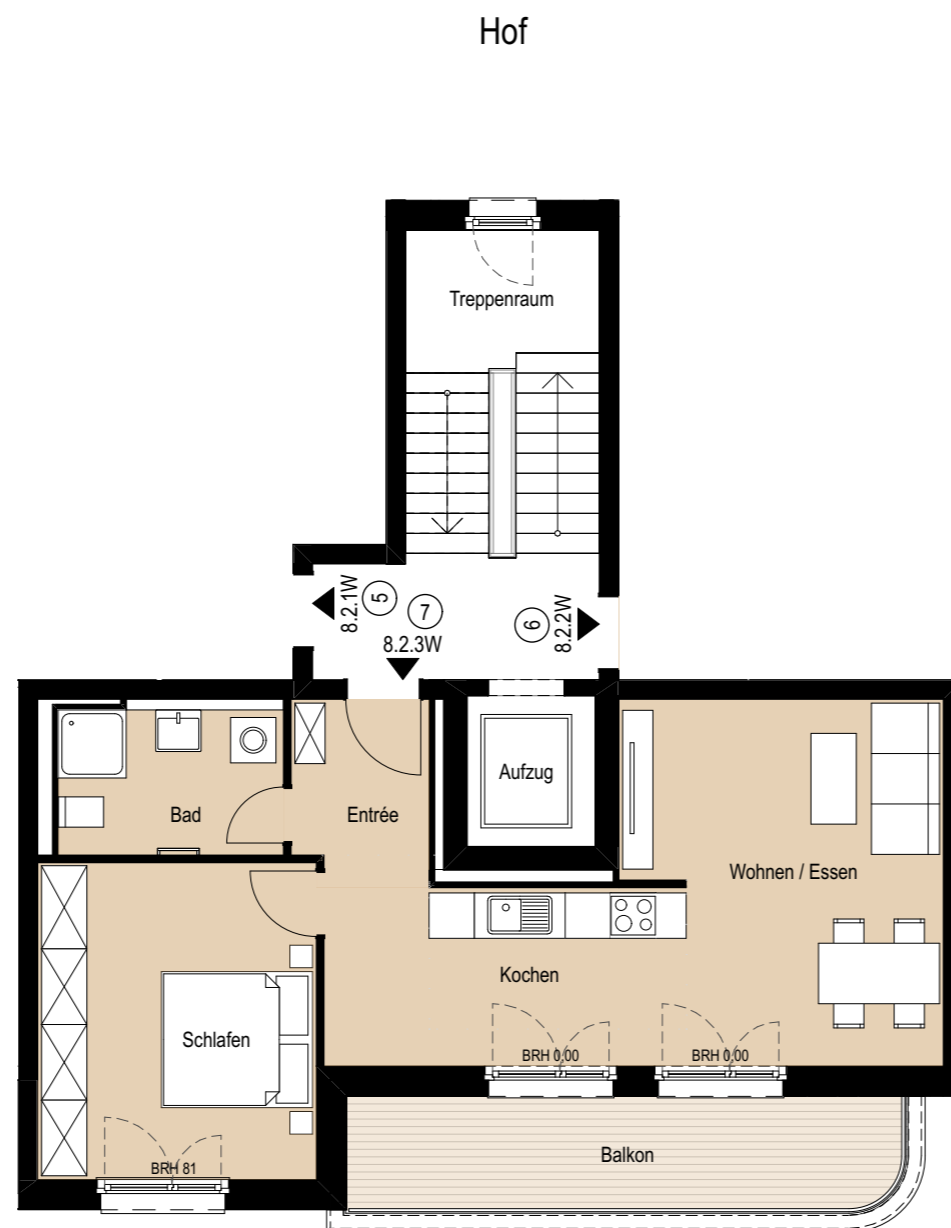

HOMES

Am Weißen Stein

8.2.3W ⑦

2-ZIMMER-WOHNUNG

Wohnen / Essen	24,16 m ²
Kochen	6,36 m ²
Schlafen	15,44 m ²
Bad	6,01 m ²
Entrée	3,76 m ²
Balkon 50%	5,79 m ²

GESAMT: 61,52 m²

Am Weißen Stein 8

LEGENDE:

BRH = Brüstungshöhe in cm

= Waschmaschine/ Trockner

Hinweis:
Alle Quadratmeterangaben sind ca.-Angaben. Die Möblierung mit integrierter Einbauküche stellt einen unverbindlichen Einrichtungsvorschlag dar.

0 2m 4m 8m
M 1:100 1cm = 1m

2. OG

AM WEIßEN STEIN 8 & 6
FRANKFURT

01.05.2022