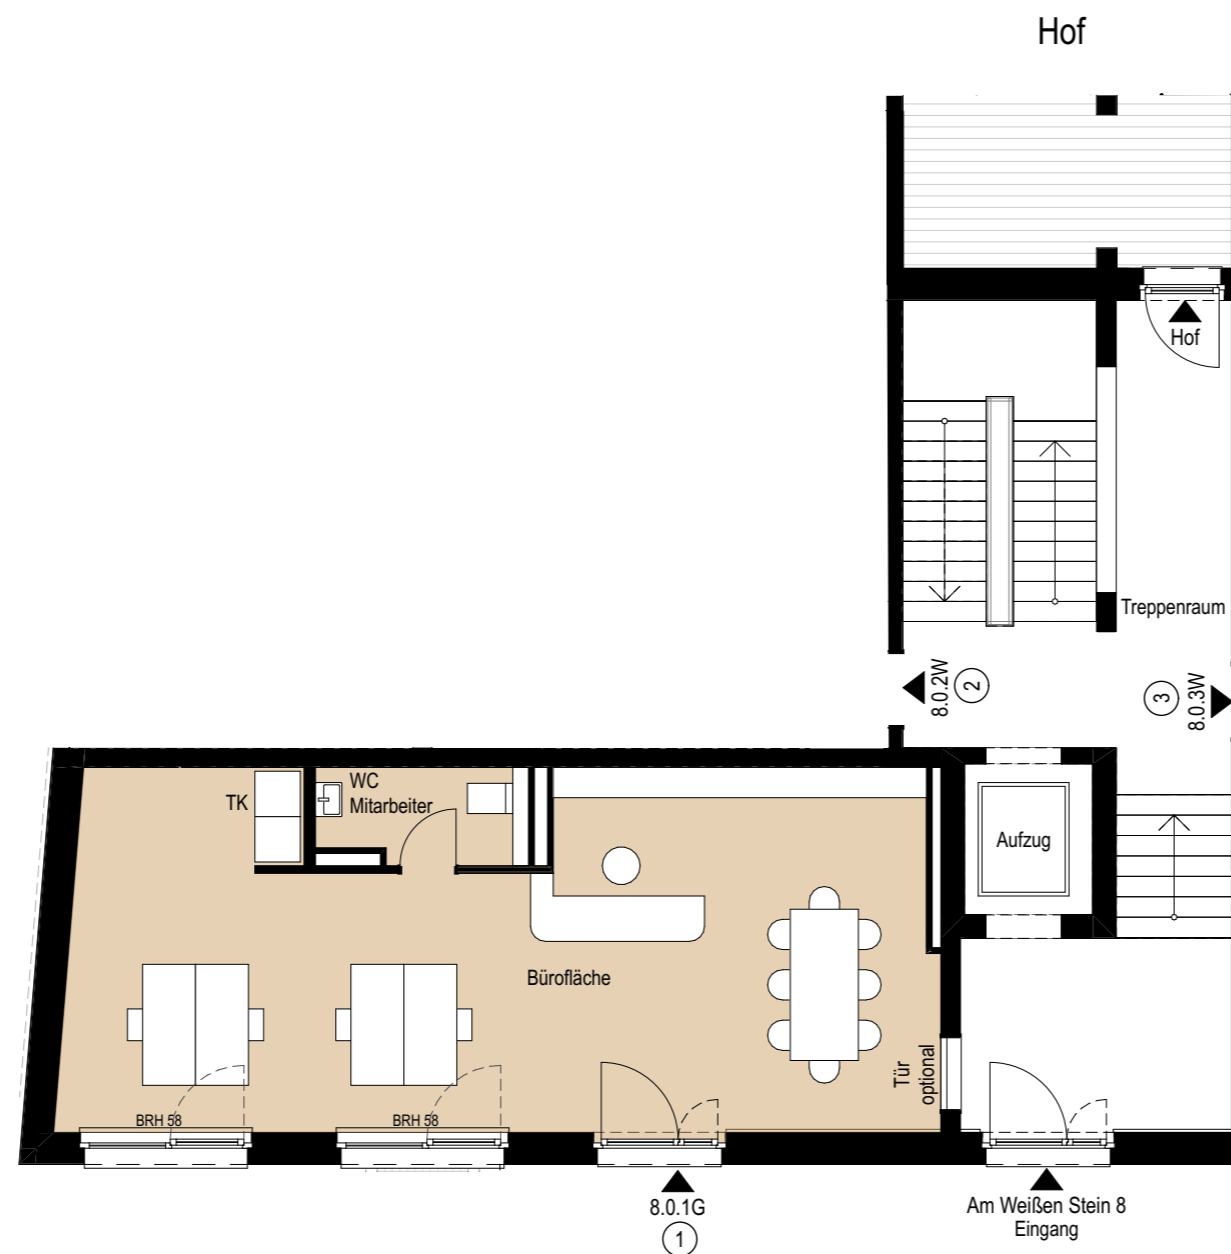

HOMES

Am Weißen Stein

8.0.1G ①

GEWERBE

Bürofläche 48,49 m²
Teeküche (TK) 2,24 m²
WC 3,44 m²

GESAMT: 54,17 m²

LEGENDE:

BRH = Brüstungshöhe in cm

= Waschmaschine/ Trockner

Hinweis:
Alle Quadratmeterangaben sind ca.-Angaben. Die Möblierung mit integrierter Einbauküche stellt einen unverbindlichen Einrichtungsvorschlag dar.

0 2m 4m 8m
M 1:100 1cm = 1m